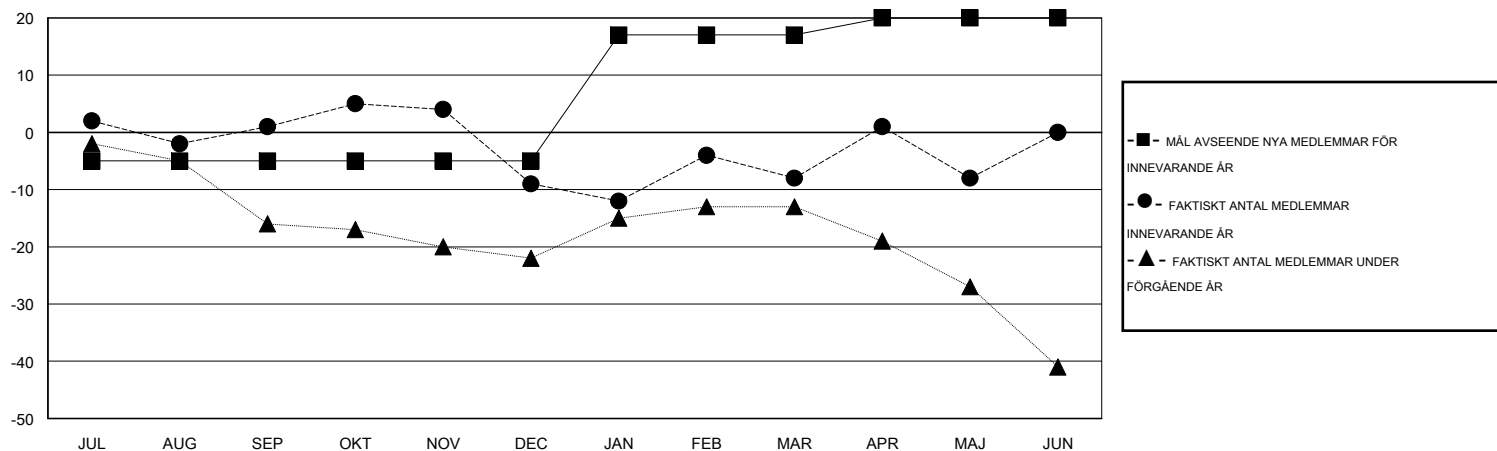

MÅL OCH FAKTISKT ANTAL MEDLEMMAR

NEDLAGDA KLUBBAR: 0	30 CLUBS OF 42 TOG UPP EN ELLER FLER NYA MEDLEMMAR	KÖNSFÖRDELNING
		MAN 1,052 (86.30%)
		KVINNA 167 (13.70%)
AVFÖRDA MEDLEMMAR	KLICKA HÄR FÖR INFORMATION OM STATUS	FAMILJEMEDLEMMAR 116
AVLIDNA 11		HUVUDMAN I HUSHÄLLET 58
NEDLAGD KLUBB 0		INGEN HUVUDMAN I HUSHÄLLET 58
ÖVRIGA 62		
TOTAL 73